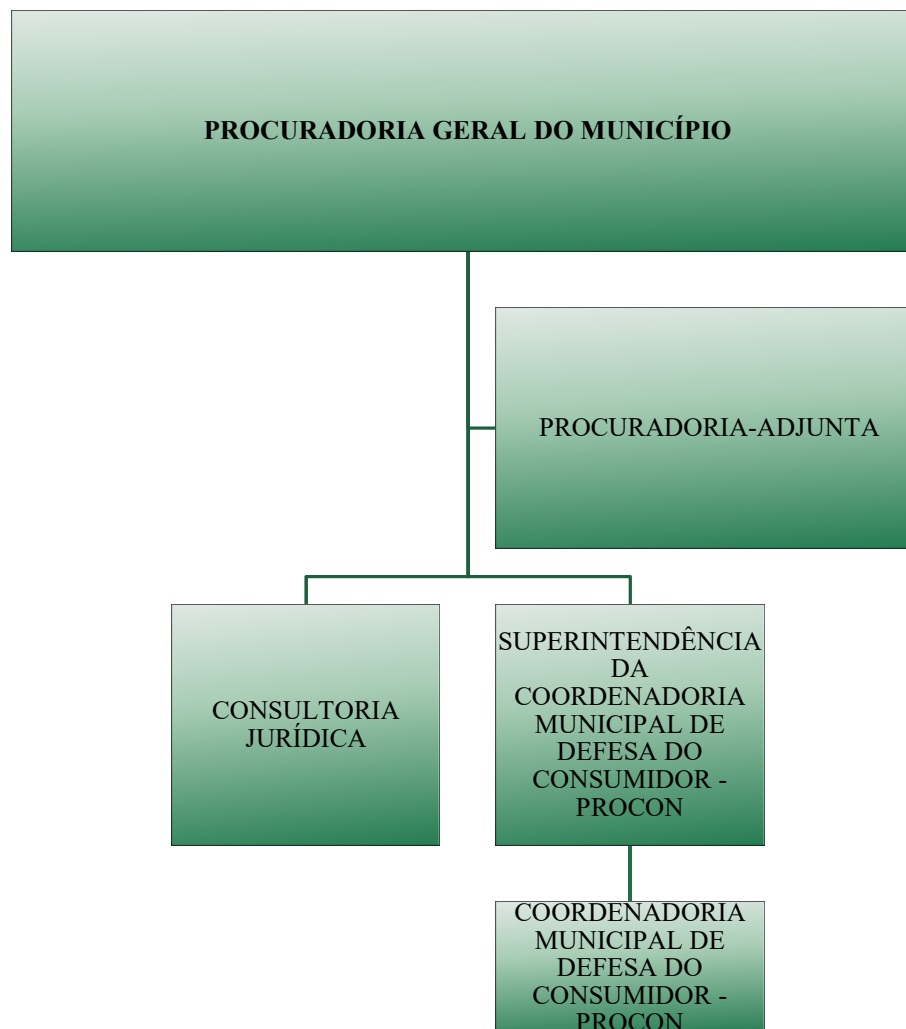

GABINETE DO PREFEITO E VICE-PREFEITO

MUNICÍPIO DE GASPAR

SECRETARIA DA FAZENDA E ADMINISTRAÇÃO
ASSESSORIA DE GESTÃO MUNICIPAL

PROCURADORIA-GERAL DO MUNICÍPIO

MUNICÍPIO DE GASPAR

SECRETARIA DA FAZENDA E ADMINISTRAÇÃO
ASSESSORIA DE GESTÃO MUNICIPAL

SECRETARIA DA FAZENDA E GESTÃO ADMINISTRATIVA

MUNICÍPIO DE GASPAR

SECRETARIA DA FAZENDA E ADMINISTRAÇÃO
ASSESSORIA DE GESTÃO MUNICIPAL

SECRETARIA DE PLANEJAMENTO TERRITORIAL

MUNICÍPIO DE GASPAR

SECRETARIA DA FAZENDA E ADMINISTRAÇÃO
ASSESSORIA DE GESTÃO MUNICIPAL