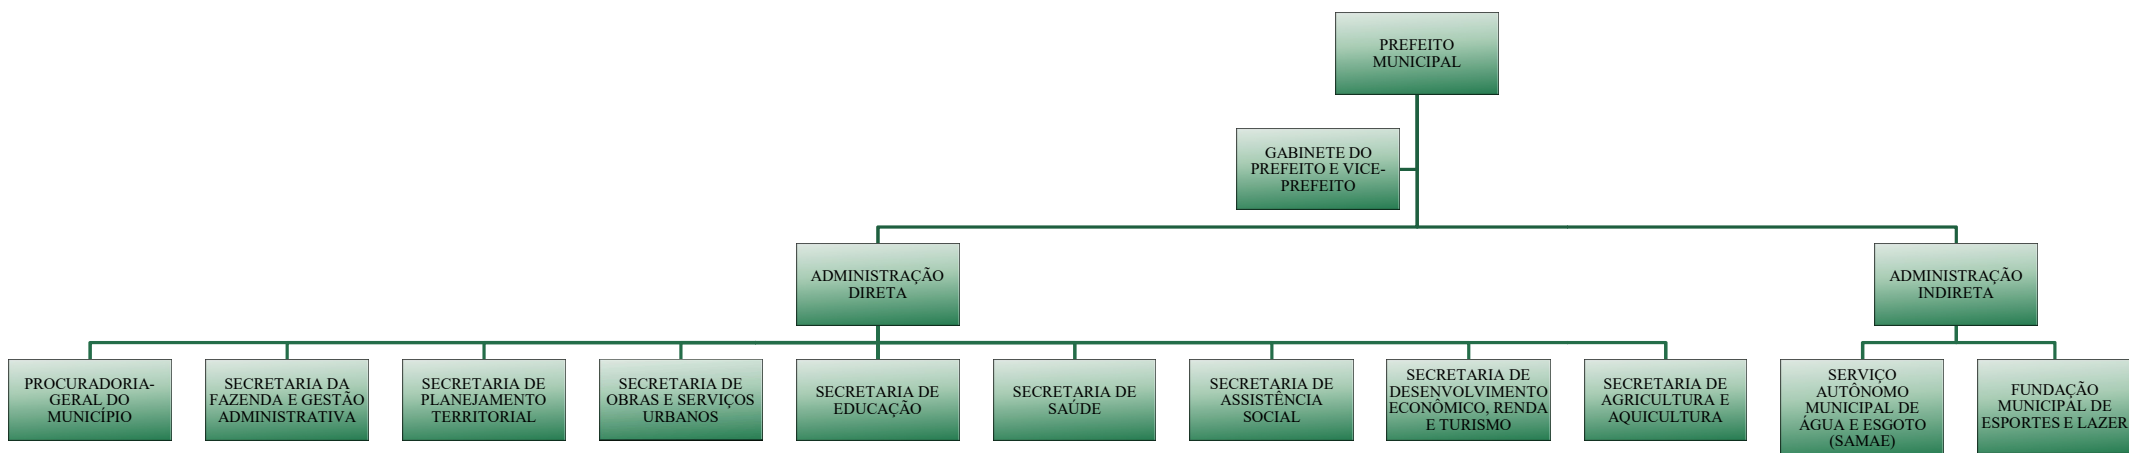

MUNICÍPIO DE GASPAR

SECRETARIA DA FAZENDA E ADMINISTRAÇÃO
ASSESSORIA DE GESTÃO MUNICIPAL

ORGANOGRAMA DO MUNICÍPIO

VISÃO GERAL DAS SECRETARIAS

MUNICÍPIO DE GASPAR

SECRETARIA DA FAZENDA E ADMINISTRAÇÃO
ASSESSORIA DE GESTÃO MUNICIPAL

GABINETE DO PREFEITO E VICE-PREFEITO

MUNICÍPIO DE GASPAR

SECRETARIA DA FAZENDA E ADMINISTRAÇÃO
ASSESSORIA DE GESTÃO MUNICIPAL

PROCURADORIA-GERAL DO MUNICÍPIO

MUNICÍPIO DE GASPAR

SECRETARIA DA FAZENDA E ADMINISTRAÇÃO
ASSESSORIA DE GESTÃO MUNICIPAL