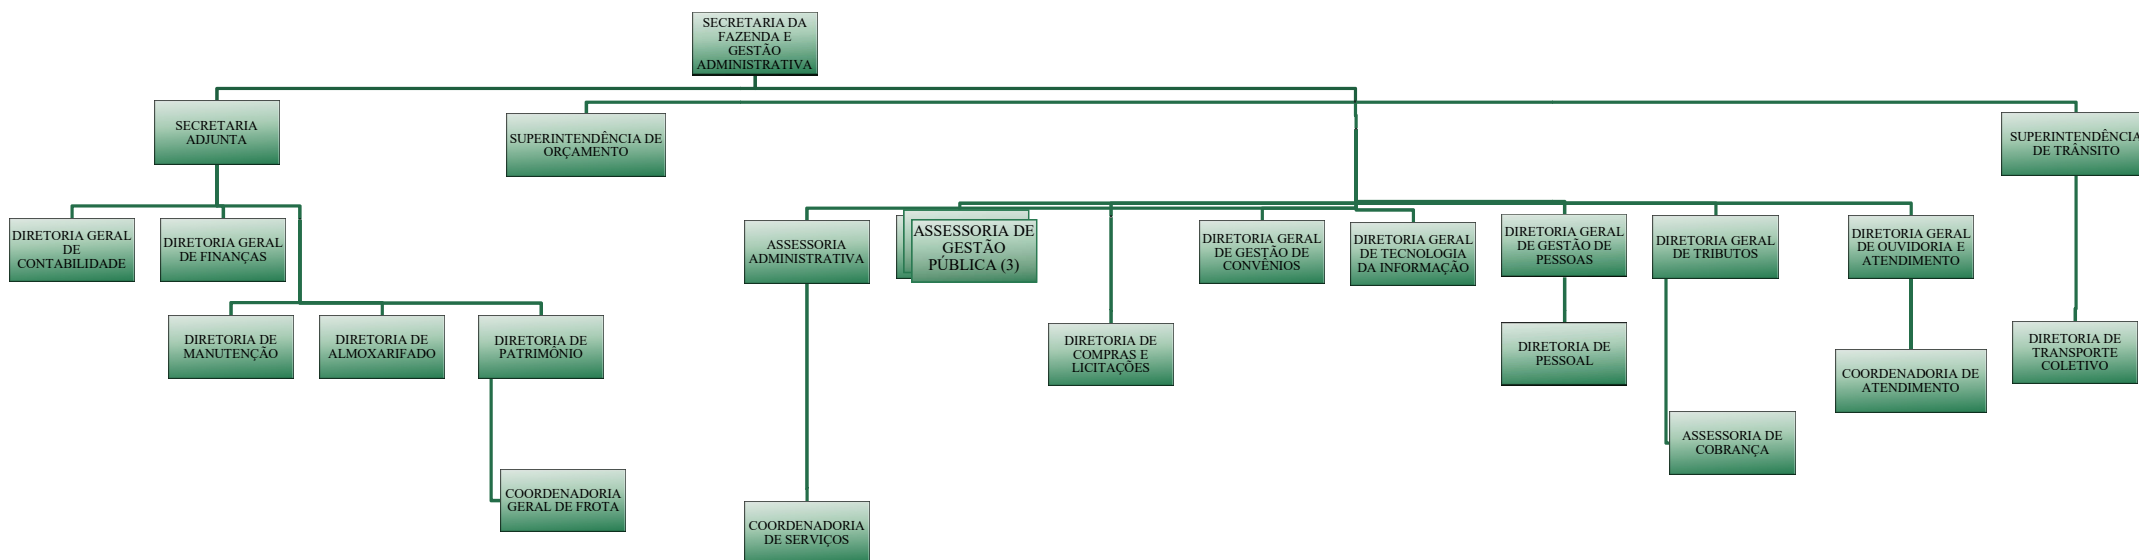

MUNICÍPIO DE GASPAR

SECRETARIA DA FAZENDA E ADMINISTRAÇÃO
ASSESSORIA DE GESTÃO MUNICIPAL

ORGANOGRAMA DO MUNICÍPIO

VISÃO GERAL DAS SECRETARIAS

MUNICÍPIO DE GASPAR

SECRETARIA DA FAZENDA E ADMINISTRAÇÃO
ASSESSORIA DE GESTÃO MUNICIPAL

GABINETE DO PREFEITO E VICE-PREFEITO

MUNICÍPIO DE GASPAR

SECRETARIA DA FAZENDA E ADMINISTRAÇÃO
ASSESSORIA DE GESTÃO MUNICIPAL

PROCURADORIA-GERAL DO MUNICÍPIO

MUNICÍPIO DE GASPAR

SECRETARIA DA FAZENDA E ADMINISTRAÇÃO
ASSESSORIA DE GESTÃO MUNICIPAL

SECRETARIA DA FAZENDA E GESTÃO ADMINISTRATIVA

MUNICÍPIO DE GASPAR

SECRETARIA DA FAZENDA E ADMINISTRAÇÃO
ASSESSORIA DE GESTÃO MUNICIPAL

SECRETARIA DE PLANEJAMENTO TERRITORIAL

MUNICÍPIO DE GASPAR

SECRETARIA DA FAZENDA E ADMINISTRAÇÃO
ASSESSORIA DE GESTÃO MUNICIPAL