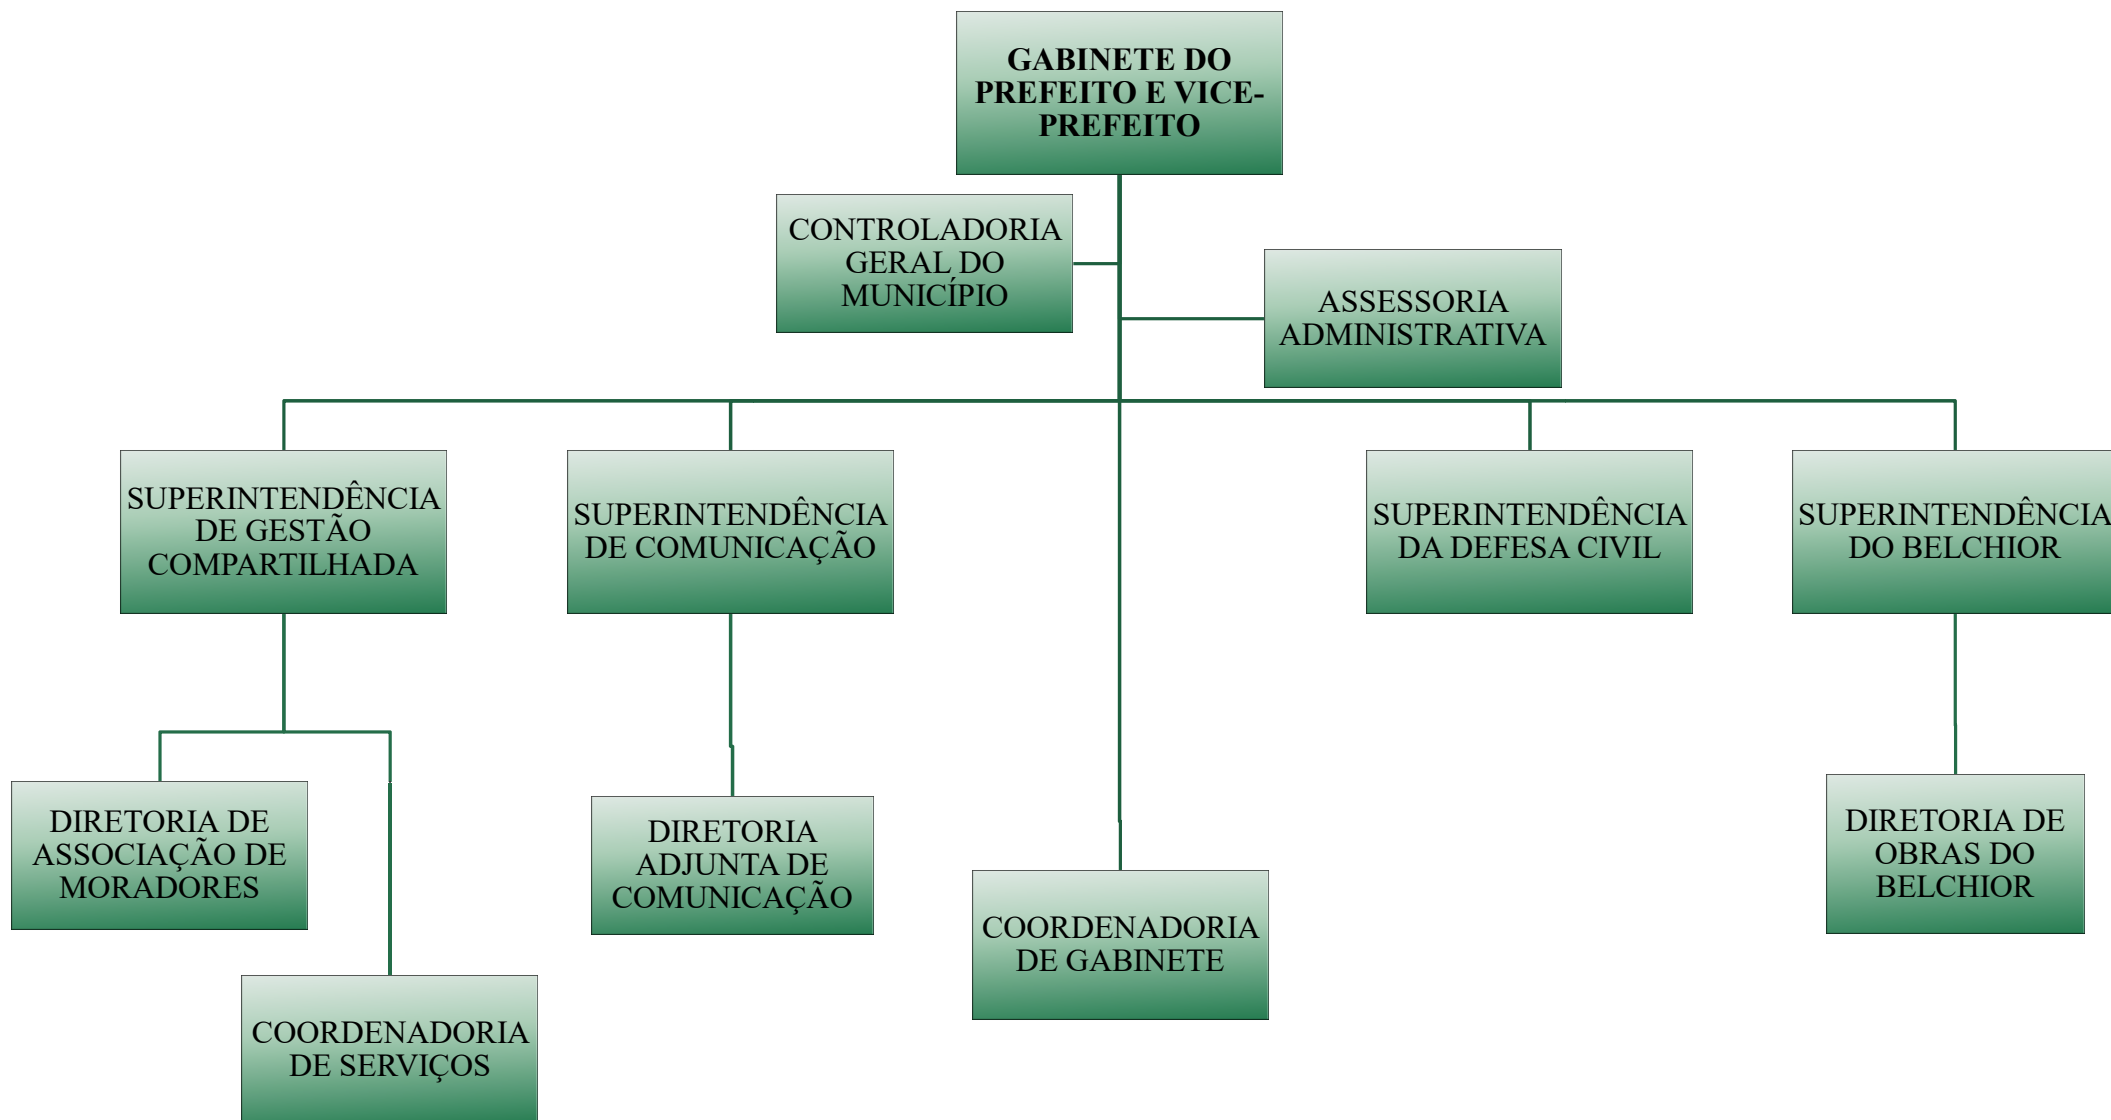

MUNICÍPIO DE GASPAR

SECRETARIA DA FAZENDA E ADMINISTRAÇÃO
ASSESSORIA DE GESTÃO MUNICIPAL

ORGANOGRAMA DO MUNICÍPIO

VISÃO GERAL DAS SECRETARIAS

MUNICÍPIO DE GASPAR

SECRETARIA DA FAZENDA E ADMINISTRAÇÃO
ASSESSORIA DE GESTÃO MUNICIPAL

GABINETE DO PREFEITO E VICE-PREFEITO

MUNICÍPIO DE GASPAR

SECRETARIA DA FAZENDA E ADMINISTRAÇÃO
ASSESSORIA DE GESTÃO MUNICIPAL

PROCURADORIA-GERAL DO MUNICÍPIO

MUNICÍPIO DE GASPAR

SECRETARIA DA FAZENDA E ADMINISTRAÇÃO
ASSESSORIA DE GESTÃO MUNICIPAL

SECRETARIA DA FAZENDA E GESTÃO ADMINISTRATIVA

MUNICÍPIO DE GASPAR

SECRETARIA DA FAZENDA E ADMINISTRAÇÃO
ASSESSORIA DE GESTÃO MUNICIPAL

SECRETARIA DE PLANEJAMENTO TERRITORIAL

MUNICÍPIO DE GASPAR

SECRETARIA DA FAZENDA E ADMINISTRAÇÃO
ASSESSORIA DE GESTÃO MUNICIPAL