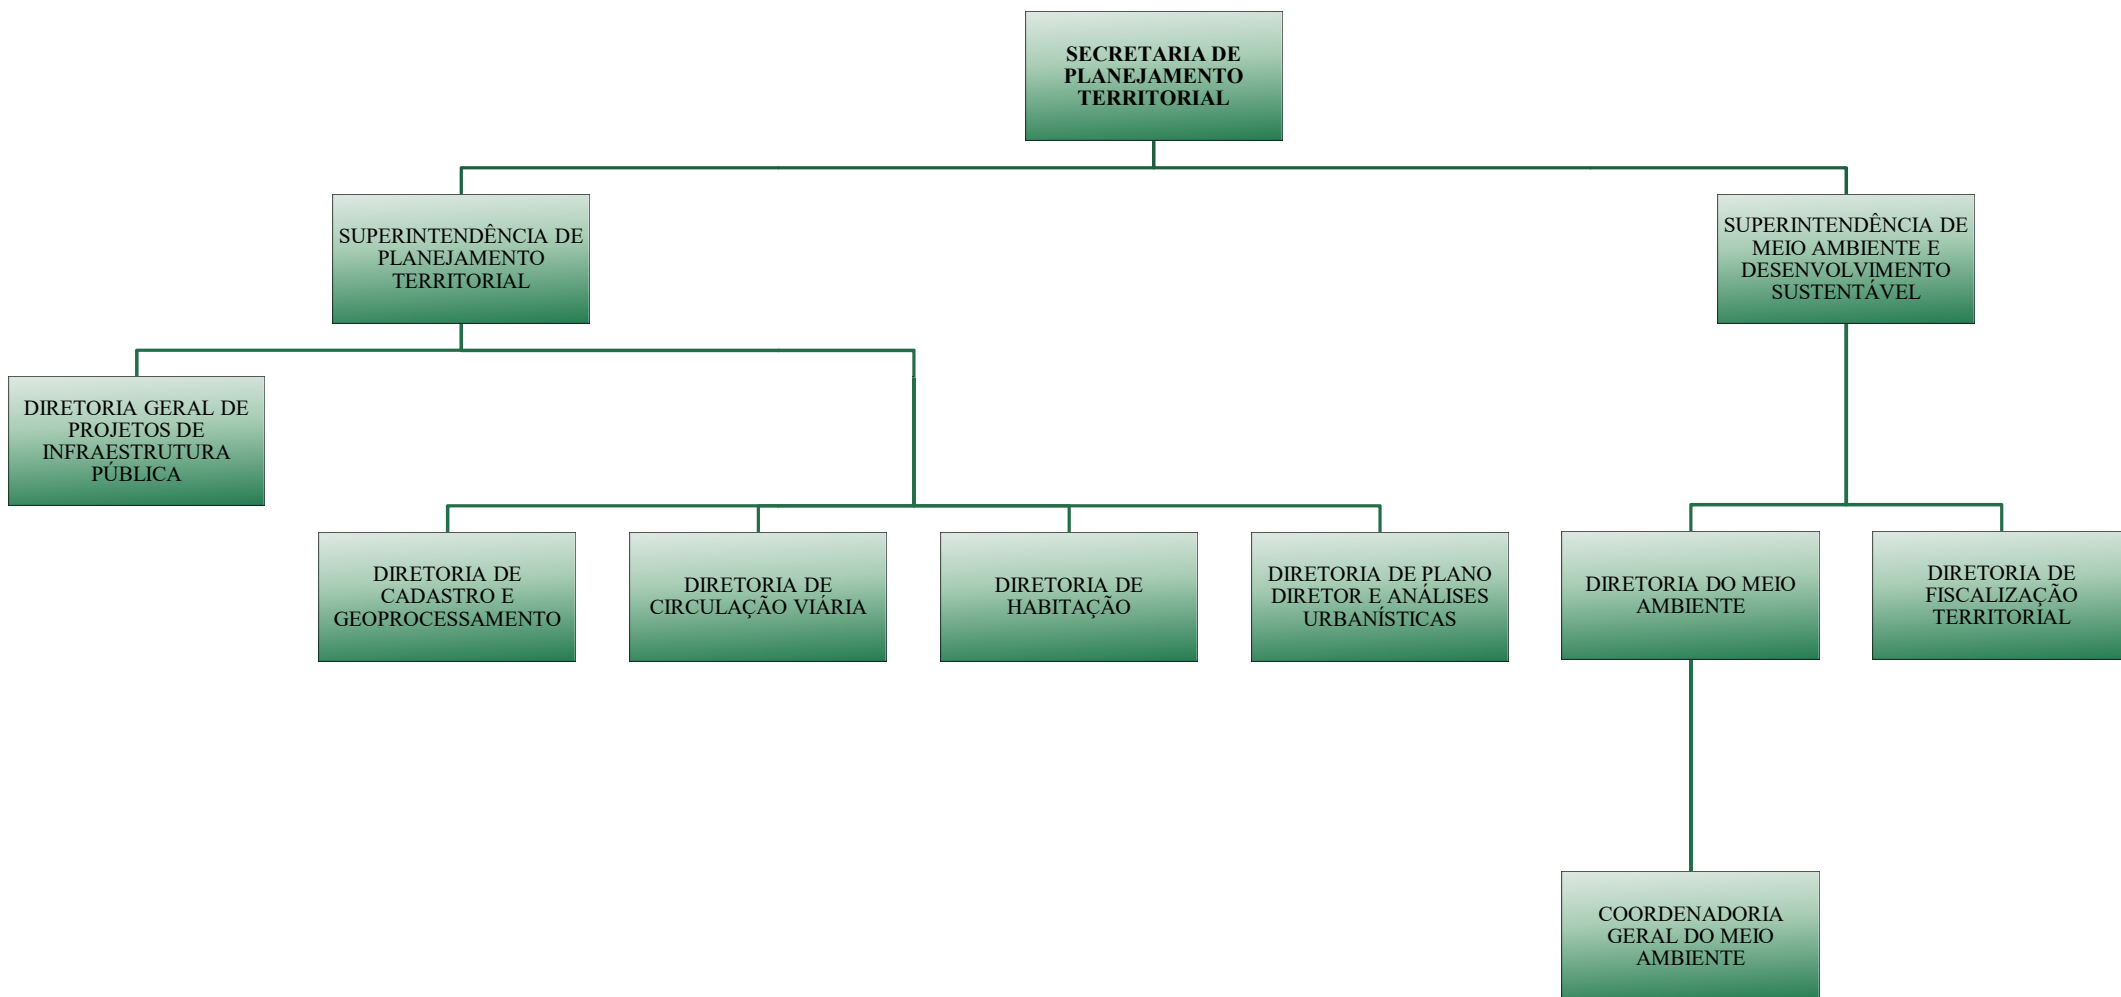

GABINETE DO PREFEITO E VICE-PREFEITO

MUNICÍPIO DE GASPAR

SECRETARIA DA FAZENDA E ADMINISTRAÇÃO
ASSESSORIA DE GESTÃO MUNICIPAL

PROCURADORIA-GERAL DO MUNICÍPIO

MUNICÍPIO DE GASPAR

SECRETARIA DA FAZENDA E ADMINISTRAÇÃO
ASSESSORIA DE GESTÃO MUNICIPAL

SECRETARIA DA FAZENDA E GESTÃO ADMINISTRATIVA

MUNICÍPIO DE GASPAR

SECRETARIA DA FAZENDA E ADMINISTRAÇÃO
ASSESSORIA DE GESTÃO MUNICIPAL

SECRETARIA DE PLANEJAMENTO TERRITORIAL

MUNICÍPIO DE GASPAR

SECRETARIA DA FAZENDA E ADMINISTRAÇÃO
ASSESSORIA DE GESTÃO MUNICIPAL

SECRETARIA DE OBRAS E SERVIÇOS URBANOS

MUNICÍPIO DE GASPAR

SECRETARIA DA FAZENDA E ADMINISTRAÇÃO
ASSESSORIA DE GESTÃO MUNICIPAL

SECRETARIA DE EDUCAÇÃO

MUNICÍPIO DE GASPAR

SECRETARIA DA FAZENDA E ADMINISTRAÇÃO
ASSESSORIA DE GESTÃO MUNICIPAL